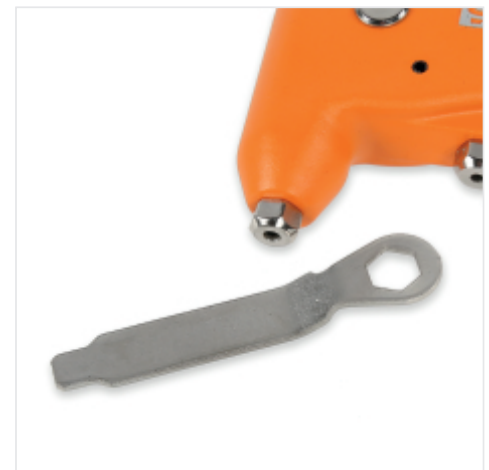

SPANNER

Inclusief vergrendelsleutel die in de daarvoor bestemde ruimte in de handgreep kan worden gestoken zodat deze altijd beschikbaar is.