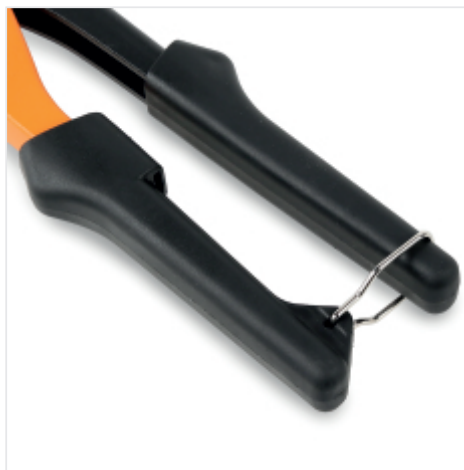

### Heavy-duty blindklinktang met 4 verschillende mondstukken

## Kenmerken

Compacte, krachtige blindklinktang

### VERSATILITEIT

Geschikt voor elk type gebruik, bijzonder veelzijdig dankzij de vier verwisselbare koppen voor aluminium en stalen nagels.

### VERWISSELBARE KOPPEN

Verwisselbare koppen M3, M4, M5 en M6 gemonteerd op het lichaam zodat de gebruiker de meest geschikte kan kiezen afhankelijk van de toepassing.