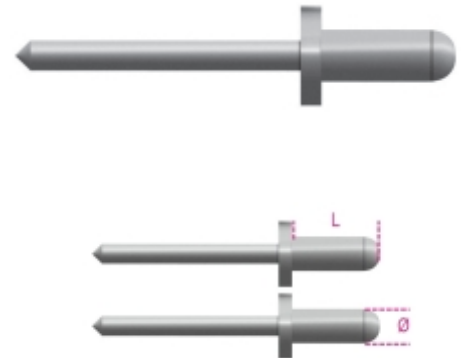


	Art.		ØxL mm	g
017410191	1741RV 2,9K	aluminium rivets ØxL = 3x6 mm	2,9x6	500
017410192	1741RV 3,2K	aluminium rivets ØxL = 3,2x8 mm	3,2x8	500
017410193	1741RV 3,8K	aluminium rivets ØxL = 4x10 mm	3,8x10	850
017410194	1741RV 4K	aluminium rivets ØxL = 4x12 mm	4,0x12	900
017410195	1741RV 4,8K	aluminium rivets ØxL = 4,8x12 mm	4,8x12	1,4