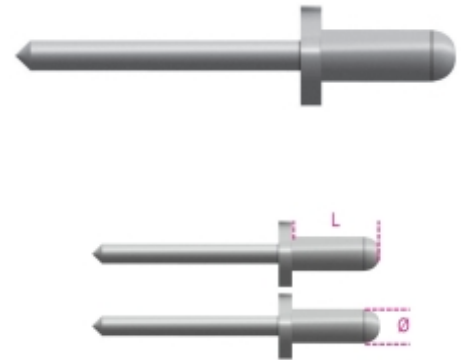


	Art.		ØxL mm	g
017410191	1741RV 2,9K	remaches de aluminio ØxL = 3x6 mm	2,9x6	500
017410192	1741RV 3,2K	remaches de aluminio ØxL = 3,2x8 mm	3,2x8	500
017410193	1741RV 3,8K	remaches de aluminio ØxL = 4x10 mm	3,8x10	850
017410194	1741RV 4K	remaches de aluminio ØxL = 4x12 mm	4,0x12	900
017410195	1741RV 4,8K	remaches de aluminio ØxL = 4,8x12 mm	4,8x12	1,4