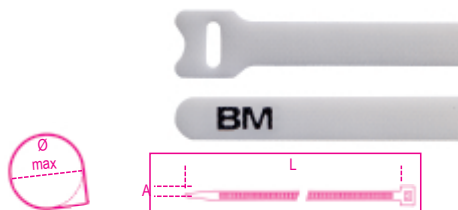

BM 1748-BV

Стяжка-липучка для кабелей,
мягкий хомут, Белый

Характеристики

Стяжки-липучки для кабелей также являются частью предложения BM Group: это сочетание позволило интегрировать и расширить ассортимент Beta еще больше!

МЯГКАЯ" ВЕТРОВКА

Этот тип кабельных стяжек идеально подходит, если требуется "мягкий" и неагрессивный способ обмотки. Например, они часто используются для кабелей с очень малой толщиной изоляции и волоконно-оптических кабелей.