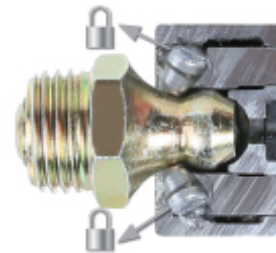

**1750TA****Hoge druk, zelfklemmende 6 pins mondstuk**

Enmaal geplaatst, blijft het op de vetnippel zitten; deze hoeft niet meer worden vastgehouden zoals bij de standaard vetnippels. Eenvoudig af te koppelen, zelfs wanneer het mondstuk onder druk staat.

Draad type M10x1: geschikt voor alle type vetspuiten: elektrisch, pneumatisch, handmatig enz.

Beschermd tegen vervorming tot 550 bar

ZELFKLEMMEND

Is bestand tegen druk tot 550 bar

 Art.	
017500111	1750TA

**Scan de QR-code om toegang te krijgen tot het**  
Specificaties, media en documentatie in één klik.