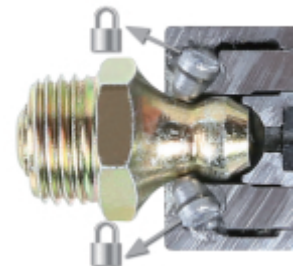

1750TLA
Hogedruk, zelfklemmende 6 pins mondstuk, lange uitvoering

- Eenmaal geplaatst, blijft het op de as zitten en verbonden met de nippel
- Eenvoudig af te koppelen, zelfs met een onder druk staand mondstuk
- Draad M10x1: geschikt voor alle type vetspuiten :elektrisch, pneumatisch, hand, enz.
- Beschermd tegen vervorming tot 550 bar

ZELFKLEMMEND

Weerstaat vervorming tot 550 bar

	Art.
017500112	1750TLA

Scan de QR-code om toegang te krijgen tot het
 Specificaties, media en documentatie in één klik.