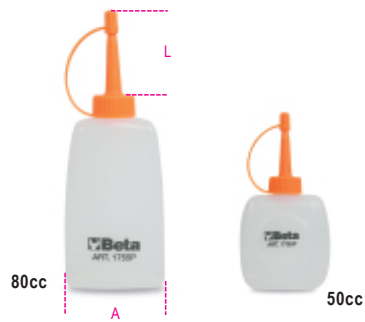

BETA 1755P Kunststof oliebusen

Kenmerken

Lichtgewicht, praktisch en gebruiksvriendelijk.

VOOR PRECISIEWERK

Ideaal om moeilijke plekken te bereiken en te zorgen voor een nauwkeurige en gecontroleerde smering.

VOLLEDIG GAMMA

De oliefles is verkrijgbaar in 2 verschillende capaciteiten: 50 cc en 80 cc, om te voldoen aan uw smeerbehoeften.

MAXIMALE PRECISIE

Ideaal rietje om moeilijke plekken te bereiken en nauwkeurig te smeren.

Referenties

	Art.	cc	L mm	A mm
017550050	1755P/K3 50	50	35	55
017550080	1755P/K3 80	80	35	45

Scan de QR-code om toegang te krijgen tot het
Specificaties, media en documentatie in één klik.