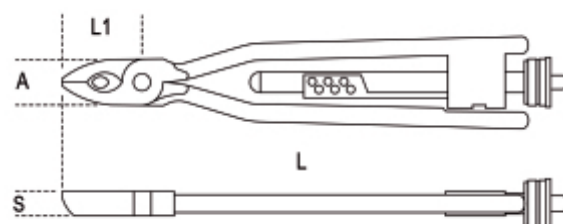

1761RS/1
Alicate de torcer arame com retorno automático reversível

Pleieroù-torriñ neudenn eilpennek
gant distro emgefre
A ya en-dro gant neudennoù gant un treuzkiz etre 0.55 ha 0.80
mm

	Art.	L mm	L1 mm	A mm	S mm
017610130	1761RS/1	220	30	15	10