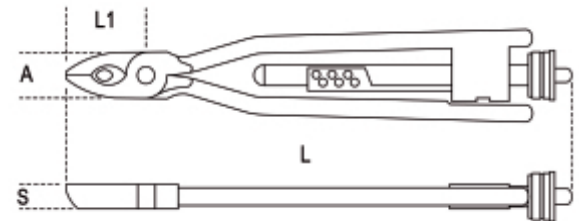

1761RS/1

Borgdraadtang, links en rechtsdraaiend met automatische terugstelling

omkeerbare draaddraaitang  
met automatische terugloop  
Werkt met draaddiameters tussen 0,55 en 0,80 mm

|  | Art.     | L<br>mm | L1<br>mm | A<br>mm | S<br>mm |
|---|----------|---------|----------|---------|---------|
| 017610130   | 1761RS/1 | 220     | 30       | 15      | 10      |