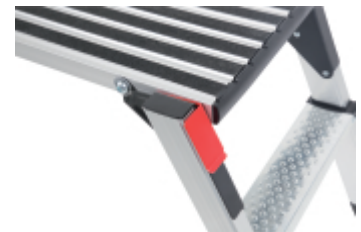

Voorzien van anti-slip materiaal  
Maximale belastbaarheid: 200 kg

	Art.	L mm	L1 mm	H mm	
017680010	1768	960	300	475	8,5

Scan de QR-code om toegang te krijgen tot het  
Specificaties, media en documentatie in één klik.