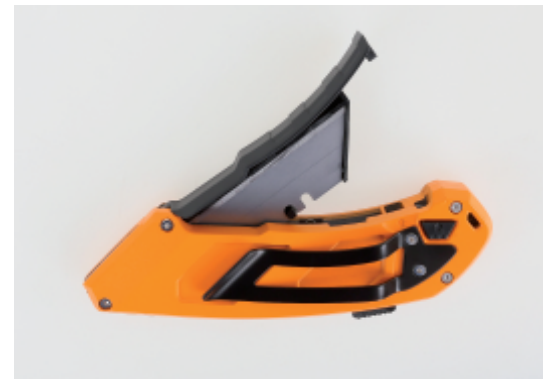

1772R

Universeel mes met uitschuifbaar lemmet, geleverd met 5 extra messen

- Opslag reserve messen in handgreep
- Riemklem
- Robuust aluminium behuizing

	Art.	L	A
017720006	1772R	125	18

Scan de QR-code om toegang te krijgen tot het
Specificaties, media en documentatie in één klik.