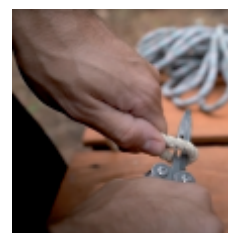

1778MT

Víceúčelový nástroj s bity a pouzdem

Víceúčelový nástroj BETA vyniká od podobných komerčně dostupných nástrojů typickými znaky BETA: kleště, které jsou synonymem bezkonkurenční kvality, sofistikovaných materiálů a nejmodernější technologie.

Díky 11 bitům Phillips®, Torx®, Pozidriv®, inbusovým a plochým je tato položka ideální pro jakékoli pracovní prostředí a podmínky, např. kempování, námořní průmysl, lov a kutilství.

4 páčky na rukojeti nového víceúčelového nástroje BETA umožňují vytažení příslušenství z jakékoli polohy a 2 tlačítka zamykání/odemykání poskytují uživatelům bezkonkurenční bezpečnost.

Vlastnosti:

9 nástrojů:

- Kombinované kleště
- Dlouhá čepel
- Zubatá čepel
- Pila na kov
- Pilník
- Otvírák na konzervy/láhve
- Nůžky
- Adaptér na bity
- Křížový šroubovák Phillips®

22 funkcí:

- Část pro držení
- Část pro utahování
- Část pro řezání
- Dlouhá čepel
- Zubatá čepel
- Čepel na kabely
- Pila na kov
- Pilník s křížovými šikmými seky
- Pilník s paralelními šikmými seky
- Pilník s paralelními seky
- Otvírák na konzervy
- Otvírák na láhve
- Nůžky
- Křížový šroubovák Phillips®
- Ploché šroubovák