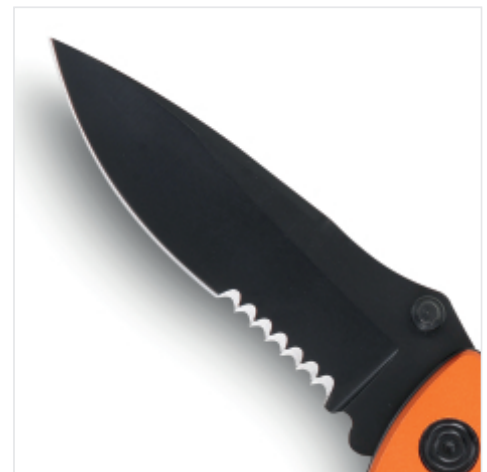

BETA 1778SOS auto reddingsmes met voorruithamerfunctie en gordelsnijders

Kenmerken

Compact, stevig en multifunctioneel: dit mes is de ideale bondgenoot in noodsituaties in de auto.

SNELHEID VAN INTERVENTIE

Multifunctioneel mes, voorzien van een hamer om glas te breken en een gordelsnijder, voor snelle actie bij een ongeval.

HOGE WEERSTAND

Het roestvrijstalen lemmeet is bestand tegen schokken en corrosie en blijft scherp, zelfs na intensief gebruik.

PRAKTISCHHEID

Dankzij de clip aan de achterkant en de stoffen hoes is de headset eenvoudig mee te nemen en altijd bij de hand, zelfs in de meest dynamische situaties.

GLASBREKER HAMER

Deze bevindt zich aan de onderkant van de handgreep, zodat u in geval van nood snel ramen kunt breken.

VEILIGHEIDSGORDEL SNIJMES

Veilig en geïntegreerd in de handgreep, maakt het mogelijk om in kritieke situaties direct riemen door te snijden.

DUBBEL SLIJPEN

Lemmeet met gladde voorzijde voor nette sneden en gekartelde achterzijde voor sterkere materialen.