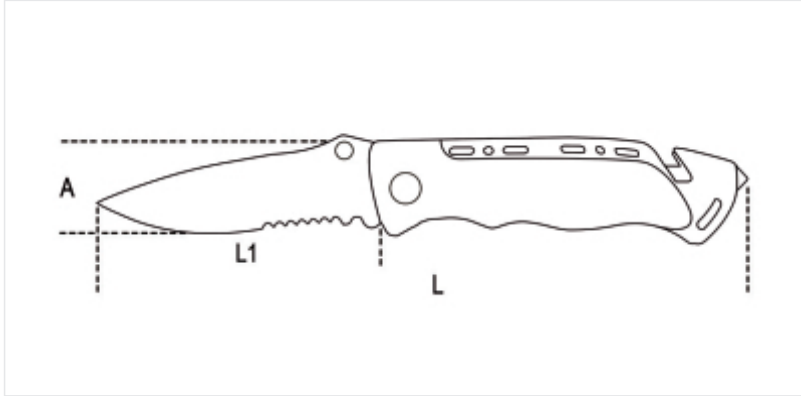

PRAKTISCHHEID

Dankzij de clip aan de achterkant en de stoffen hoes is de headset eenvoudig mee te nemen en altijd bij de hand, zelfs in de meest dynamische situaties.

GLASBREKER HAMER

Deze bevindt zich aan de onderkant van de handgreep, zodat u in geval van nood snel ramen kunt breken.

VEILIGHEIDSGORDEL SNIJMES

Veilig en geïntegreerd in de handgreep, maakt het mogelijk om in kritieke situaties direct riemen door te snijden.

DUBBEL SLIJPEN

Lemmeet met gladde voorzijde voor nette sneden en gekartelde achterzijde voor sterkere materialen.

Afmetingen

Referenties

	Art.	L mm	A mm	L1 mm
017780080	1778SOS	205	25	85

Scan de QR-code om toegang te krijgen tot het
Specificaties, media en documentatie in één klik.