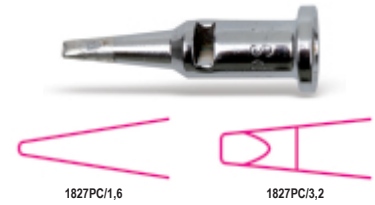

	Art.		 g
018270501	1827PC 1,6	conische vervangingsdoppen voor 1827	10
018270502	1827PC 3,2	conische vervangingsdoppen voor 1827	10

**Scan de QR-code om toegang te krijgen tot het**  
Specificaties, media en documentatie in één klik.