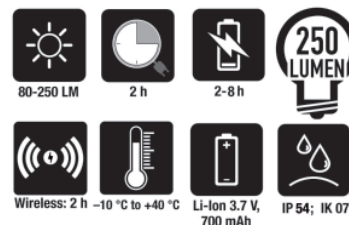

1833XSW

Lanterna de inspeção LED, recarregável sem fio

CE IP54

- Duas configurações de brilho: LED SMD, 250 - 80 Lumen
- Bateria recarregável: 3,7 V 700 mAh, 2,59 Wh de íon-lítio
- Dois modos de carregamento:

Base sem fio 1839BRW

Fonte de alimentação com porta USB-C

- O tempo de carga:

2h com base de carregamento sem fio

2h com fonte de alimentação

- Duração da bateria: 2 a 8 horas
- Indicador LED de nível de bateria
- Ímãs na base e na parte traseira
- Fivela do cinto
- IP54
- IK07
- Cabo USB-C incluído