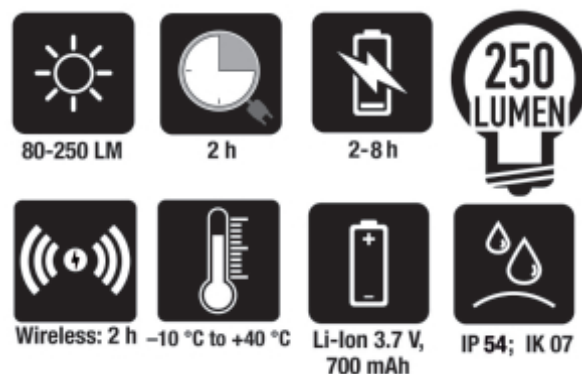

1833XSW

Lanterna de inspeção LED, recarregável sem fio

CE IP54

- Duas configurações de brilho: LED SMD, 250 - 80 Lumen
- Bateria recarregável: 3,7 V 700 mAh, 2,59 Wh de íon-lítio
- Dois modos de carregamento:

Base sem fio 1839BRW

Fonte de alimentação com porta USB-C

- O tempo de carga:

2h com base de carregamento sem fio

2h com fonte de alimentação

- Duração da bateria: 2 a 8 horas
- Indicador LED de nível de bateria
- Ímãs na base e na parte traseira
- Fivela do cinto
- IP54
- IK07
- Cabo USB-C incluído