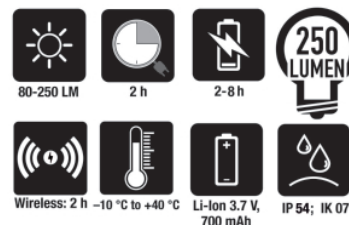

1833XSW

Inspekční LED svítilna s bezdrátovým nabíjením

CE IP54

- 2 nastavení jasu: LED SMD, 250 - 80 lumenů
- Dobíjecí baterie: 3,7 V 700 mAh., 2,59 Wh Li-ion
- 2 režimy nabíjení:
s bezdrátovou nabíječkou 1839BRE
přes port USB-C
- Doba nabíjení:
2h s bezdrátovou nabíjecí základnou
2h přes port USB-C
- Výdrž baterie: 2-8h
- LED indikátor stavu nabití baterie
- Magnety na základně a zadní straně
- Spona na opasek
- IP54
- IK07
- Kabel USB-C je součástí balení