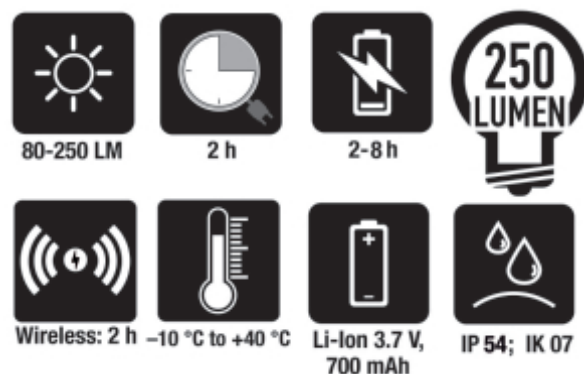

1833XSW

Inspekční LED svítilna s bezdrátovým nabíjením

CE IP54

- 2 nastavení jasu: LED SMD, 250 - 80 lumenů
- Dobíjecí baterie: 3,7 V 700 mAh., 2,59 Wh Li-ion
- 2 režimy nabíjení:
s bezdrátovou nabíječkou 1839BRE
přes port USB-C
- Doba nabíjení:
2h s bezdrátovou nabíjecí základnou
2h přes port USB-C
- Výdrž baterie: 2-8h
- LED indikátor stavu nabití baterie
- Magnety na základně a zadní straně
- Spona na opasek
- IP54
- IK07
- Kabel USB-C je součástí balení