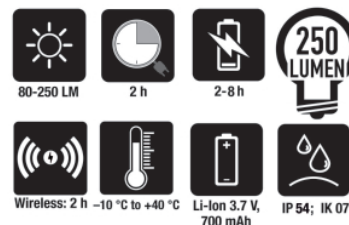

1833XSW

Linterna de inspección LED, carga inalámbrica

CE IP54

- 2 intensidades de luz: LED SMD, 250-80 lúmenes
- Batería recargable: 3,7 V 700 mAh, 2,59 Wh iones de litio
- 2 modos de carga:

Base inalámbrica 1839BRW

Fuente de alimentación con conexión USB-C

• Tiempo de carga:

2 h con base de carga inalámbrica

2 h con fuente de alimentación

• Duración de la batería: 2-8 h

• Indicador LED del nivel de batería

• Imanes en la base y en la parte trasera

• Clip para el cinturón

• IP54

• IK07

• Cable USB-C incluido

art.	L
018330011	145