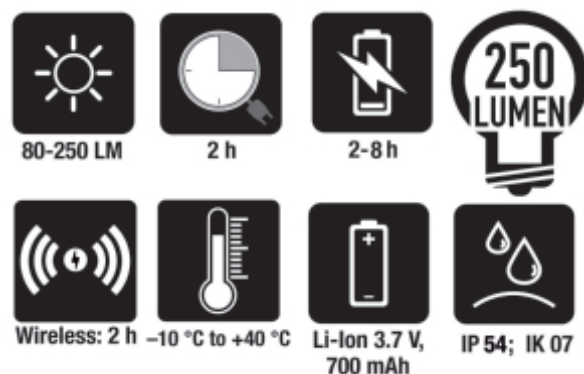

1833XSW

Linterna de inspección LED, carga inalámbrica

CE IP54

- 2 intensidades de luz: LED SMD, 250-80 lúmenes
- Batería recargable: 3,7 V 700 mAh, 2,59 Wh iones de litio
- 2 modos de carga:

Base inalámbrica 1839BRW

Fuente de alimentación con conexión USB-C

• Tiempo de carga:

2 h con base de carga inalámbrica

2 h con fuente de alimentación

• Duración de la batería: 2-8 h

• Indicador LED del nivel de batería

• Imanes en la base y en la parte trasera

• Clip para el cinturón

• IP54

• IK07

• Cable USB-C incluido

art.	L
018330011	145