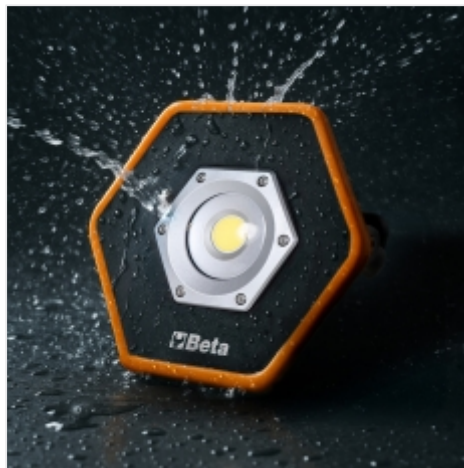

WEERSTAND EN BETROUWBAARHEID

Stof-, spat- en schokbestendig, ideaal voor veeleisende omgevingen. Ontworpen voor duurzaamheid en betrouwbaarheid in alle werkomstandigheden.