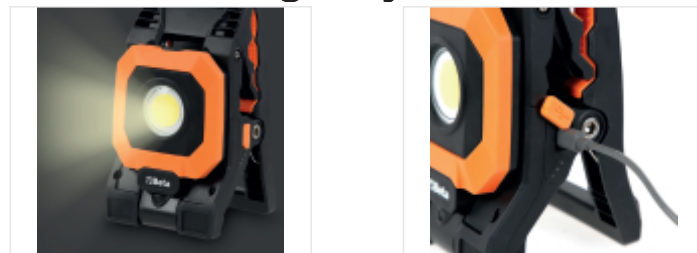

BETA 1838CLAMP

Akumulatorowy reflektor zaciskowy, 4 natężenia światła, możliwość regulacji, ładowanie

Certyfikaty i normy

IP65
IK07

Cechy

Światło, które podąża za Tobą wszędzie: mocne, niezawodne i zaprojektowane tak, aby sprostać każdemu wyzwaniu ze stylem i precyzją.

REGULOWANE OŚWIETLENIE

4 stopnie jasności świecenia umożliwiające dostosowanie do każdej sytuacji, od jasnego światła po bardziej subtelne (1600, 700, 300, 100 lumenów).

PRAKTYCZNE ŁADOWANIE PRZEZ USB-C

Szybkie i uniwersalne ładowanie, gdziekolwiek jesteś.

ROZSZERZONA AUTONOMIA

Do 24 godzin autonomii w trybie eco dla nieprzerwanej pracy.

BEZPIECZNE MOCOWANIE ZA POMOCĄ ZACISKU LUB
Inteligentne podwójne mocowanie: zacisk można łatwo zaczepić w dowolnym miejscu, a magnes zapewnia pewny chwyt na metalowych powierzchniach.

REGULACJA 315
Maksymalna elastyczność w kierowaniu światła tam, gdzie jest ono potrzebne. Całkowita zdolność adaptacji w każdej sytuacji.

TRWAŁY I NIEZAWODNY
Odporny na kurz, zachłapania i wstrząsy, zapewnia niezawodność i trwałość w najtrudniejszych warunkach.