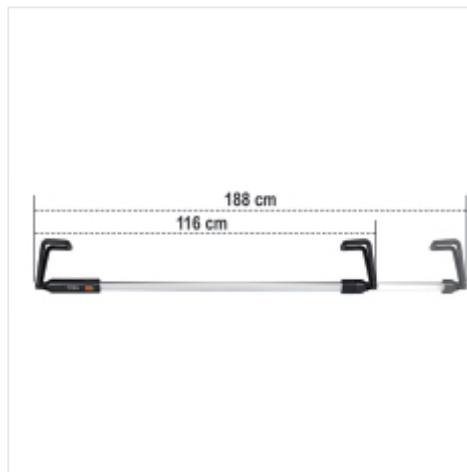

BETA 1838E

Επαναφορτιζόμενη λάμπα LED κάτω από το καπό

Πιστοποιήσεις και Πρότυπα

IP20
IK07

Χαρακτηριστικά

Ιδανικό για επαγγελματίες που αναζητούν υψηλές επιδόσεις, πρακτικότητα και ανθεκτικότητα.

ΡΥΘΜΙΖΟΜΕΝΟΣ ΦΩΤΙΣΜΟΣ

2 ΤΡΟΠΟΙ ΦΩΡΤΙΣΗΣ

Επαναφορτιζόμενη μέσω υποδοχής USB-C, είτε από τον λαμπτήρα είτε απευθείας από την εσωτερική μπαταρία, για μέγιστη ευκολία.

ΠΕΡΙΣΤΡΟΦΉ 360°

Κατευθύνει το φως ακριβώς εκεί που χρειάζεται, εξασφαλίζοντας μέγιστη ευελιξία. Πάντα έτοιμη να φωτίσει με τον πιο αποτελεσματικό τρόπο.

ΡΥΘΜΙΖΟΜΕΝΟ ΜΉΚΟΣ

Ρυθμιζόμενο από 116 έως 188 cm, κατάλληλο για οχήματα όλων των μεγεθών. Μία λύση για κάθε τύπο οχήματος.

ΑΣΦΑΛΉΣ ΣΤΕΡΎΩΣΗ

Εξοπλισμένο με αντλιοσθητικά λαστιχένια άγκιστρα, εγγυάται σταθερότητα χωρίς να καταστρέφει τις επιφάνειες.