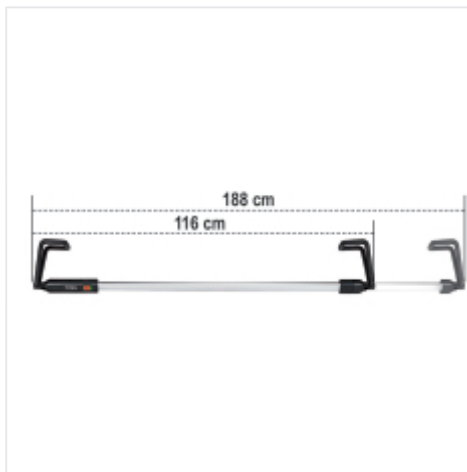

### COMPRIMENTO AJUSTÁVEL

Ajustável de 116 a 188 cm, adequado para veículos de todos os tamanhos. Uma solução para cada tipo de veículo.