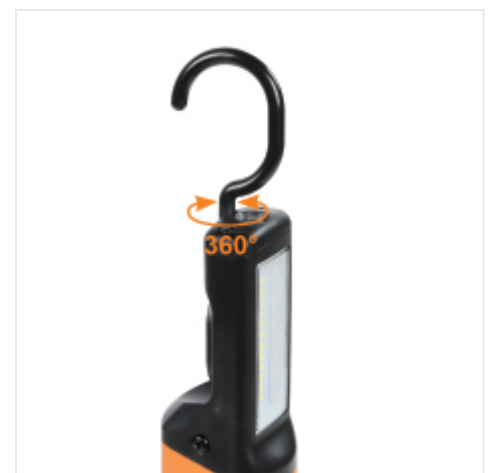

BETA 1838/13LED-W

Lámpara recargable con LED de altísima luminosidad, con carga inalámbrica

Certificaciones y Normas

Características

Lámpara compacta y recargable con doble luz y soportes integrados. Versátil, resistente y perfecta para cualquier contexto profesional.

ILUMINACIÓN DUAL INTEGRADA

Luz amplia y puntual en una.

FLEXIBILIDAD DE POSICIONAMIENTO

Con gancho giratorio y 3 imanes, puede fijarla en cualquier lugar y trabajar cómodamente con las manos libres.

EXCELENTE PARA SU USO EN ESPACIOS REDUCIDOS

El cabezal, más fino que el cuerpo, permite iluminar incluso en lugares de difícil acceso sin ocupar espacio.

CARGA RÁPIDA Y PRÁCTICA

Compatible con cable USB-C o base inalámbrica para facilitar la recarga en cualquier contexto.

GANCHO GIRATORIO

El gancho orientable le permite fijar la lámpara donde la necesite, con la máxima libertad de orientación.

Certificaciones y Normas**Referencias**

|  | Art. |
|---|--------------|
| 018380112 | 1838/13LED-W |