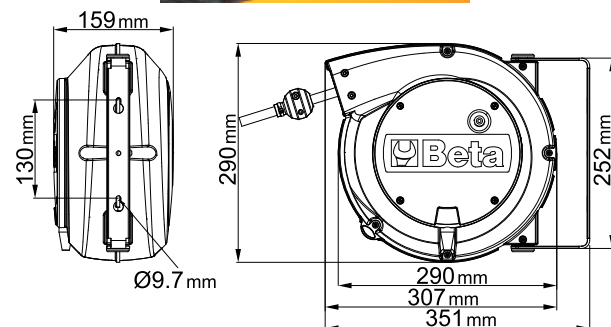

CE IP42

- met 230/12V veiligheidstransformator
- H05VV-F 2x1,0 mm<sup>2</sup> kabel
- opgerolde kabellengte: 15 m
- 1,5 m inkomende kabel met SCHUKO-type stopcontact
- kabellengte uit trommel: 1 m
- vergrendelsysteem kan worden uitgeschakeld.
- geleverd met een 180° draaibare beugel en een extra snelkoppelingsbeugel

	Art.	Cavo	L m	Scocca
018420821	1842 15-H05/LED	H05VV-F	15+1	A

Scan de QR-code om toegang te krijgen tot het  
Specificaties, media en documentatie in één klik.