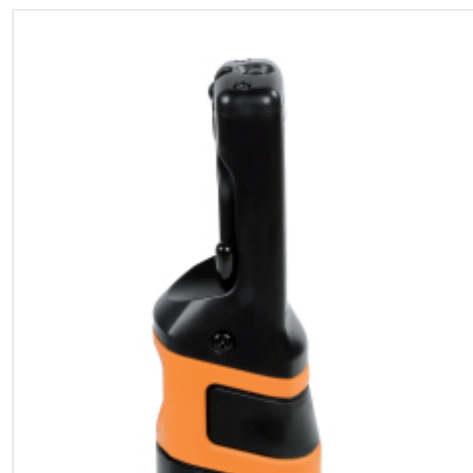

BETA 1842/13LED-ABM

Επαναφορτιζόμενη λάμπα με LED υψηλής φωτεινότητας, 12-24 V AC/DC

Πιστοποιήσεις και Πρότυπα

Χαρακτηριστικά

Συμπαγής λαμπτήρας LED με διπλό φως και περιστρεφόμενο γάντζο, σχεδιασμένος για επαγγελματικές εφαρμογές με τροφοδοσία 12-24V AC/DC 8W.

ΕΝΣΩΜΑΤΩΜΕΝΟΣ ΔΙΠΛΟΣ ΦΩΤΙΣΜΟΣ

Ευρύς και σημειακός φωτισμός σε ένα.

ΕΥΕΛΙΞΙΑ ΤΟΠΟΘΕΤΗΣΗΣ

Με τον περιστρεφόμενο γάντζο, μπορείτε να τον στερεώσετε οπουδήποτε και να εργάζεστε άνετα χωρίς χέρια.

ΕΞΑΙΡΕΤΙΚΉ ΓΙΑ ΧΡΗΣΗ ΣΕ ΠΕΡΙΟΡΙΣΜΈΝΟΥΣ ΧΏΡΟΥΣ

Η κεφαλή, η οποία είναι λεπτότερη από το σώμα, επιτρέπει το φωτισμό ακόμη και σε δυσπρόσιτα σημεία χωρίς να καταλαμβάνει χώρο.

ΕΠΑΓΓΕΛΜΑΤΙΚΉ ΕΓΚΑΤΆΣΤΑΣΗ

Το καλώδιο με ελεύθερα άκρα επιτρέπει την άμεση ενσωμάτωση σε ηλεκτρικά συστήματα, για εξατομικευμένες και επαγγελματικές εγκαταστάσεις.

ΠΛΉΡΗΣ ΦΩΤΙΣΜΟΣ ΣΕ ΚΆΘΕ ΠΕΡΙΪΣΤΑΣΗ

Ισχυρός προβολέας και ενσωματωμένο σποτ για προσαρμογή τόσο σε μεγάλες επιφάνειες όσο και σε σημεία ακριβείας.

ΠΕΡΙΣΤΡΕΦΌΜΕΝΟΣ ΓΆΝΤΖΟΣ

Ο ρυθμιζόμενος γάντζος σας επιτρέπει να στερεώσετε τη λάμπα εκεί που τη χρειάζεστε, με μέγιστη ελευθερία προσανατολισμού.