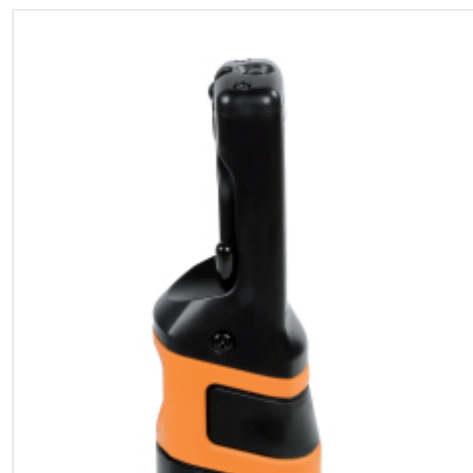

BETA 1842/13LED-ABM lanterna LED recarregável de elevada, 12-24V AC/DC 8W

Certificações e Normas

Caraterísticas

Lâmpada LED compacta com luz dupla e gancho giratório, concebida para aplicações profissionais com alimentação 12-24V AC/DC 8W.

ILUMINAÇÃO DUPLA INTEGRADA

Luz ampla e foco num só.

FLEXIBILIDADE DE POSICIONAMENTO

Com o gancho giratório, pode fixá-la em qualquer lugar e trabalhar confortavelmente com as mãos livres.

EXCELENTE PARA UTILIZAÇÃO EM ESPAÇOS REDUZIDOS

A cabeça, mais fina do que o corpo, permite iluminar mesmo em locais de difícil acesso sem ocupar espaço.

INSTALAÇÃO PROFISSIONAL

O cabo com extremidades livres permite a integração direta em sistemas eléctricos, para instalações personalizadas e profissionais.

ILUMINAÇÃO TOTAL EM TODAS AS SITUAÇÕES

Foco potente e integrado para se adaptar tanto a áreas amplas como a pontos de precisão.

GANCHO GIRATÓRIO

O gancho regulável permite-lhe fixar a lâmpada onde precisa, com a máxima liberdade de orientação.