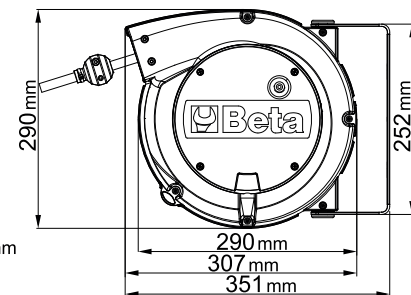

1845
Αυτόματη μπαλαντέζα, με καλώδιο 3Gx2.5 mm²
CE IP42

- 3Gx2.5 mm² cable
- Με διακόπτη θερμικής προστασίας
- Μήκος καλωδίου εκτός μπαλαντέζας: 1 m (εκτός απο το 1845 25-H07RN-F, 1.5 m)
- Παραδίδεται χωρίς καλώδιο εισόδου
- Δυνατότητα απενεργοποίησης του μηχανισμού για να παραμένει το καλώδιο σταθερό
- Μεγ. ισχύς (με τυλιγμένο καλώδιο): 2000W (230V-20°C)
- Μεγ. ισχύς (με ξετυλιγμένο καλώδιο): 3000W (230V-20°C)
- Παραδίδεται με στρεφόμενο βραχίονα 180° και έναν πρόσθετο βραχίονα ταχείας σύνδεσης

Art.	Art.	Cavo	L m	Scocca	kg
018450365	1845 12-H05	H05VV-F	12+1	A	4,9
018450367	1845 15-H07	H07RN-F	15+1	B	8,3
018450377	1845 25-H07	H07RN-F	25+1,5	B	11

Σαρώστε τον κωδικό QR για πρόσβαση στην Προδιαγραφές, μέσα και τεκμηρίωση με ένα κλικ.