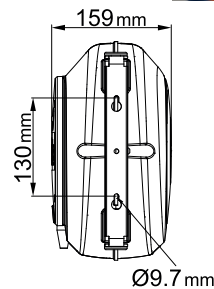

1845
Αυτόματη μπαλαντέζα, με καλώδιο 3Gx2.5 mm²
CE IP42

- 3Gx2.5 mm² cable
- Με διακόπτη θερμικής προστασίας
- Μήκος καλωδίου εκτός μπαλαντέζας: 1 m (εκτός απο το 1845 25-H07RN-F, 1.5 m)
- Παραδίδεται χωρίς καλώδιο εισόδου
- Δυνατότητα απενεργοποίησης του μηχανισμού για να παραμένει το καλώδιο σταθερό
- Μεγ. ισχύς (με τυλιγμένο καλώδιο): 2000W (230V-20°C)
- Μεγ. ισχύς (με ξετυλιγμένο καλώδιο): 3000W (230V-20°C)
- Παραδίδεται με στρεφόμενο βραχίονα 180° και έναν πρόσθετο βραχίονα ταχείας σύνδεσης

Art.	Art.	Cavo	L m	Scocca	kg
018450365	1845 12-H05	H05VV-F	12+1	A	4,9
018450367	1845 15-H07	H07RN-F	15+1	B	8,3
018450377	1845 25-H07	H07RN-F	25+1,5	B	11

Σαρώστε τον κωδικό QR για πρόσβαση στην Προδιαγραφές, μέσα και τεκμηρίωση με ένα κλικ.