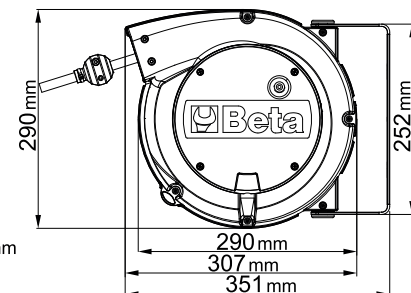

1845

 automatische kabelhaspel, met 3Gx2,5 mm² kabel

CE IP42

- 3Gx2,5 mm² kabel
- met thermische beveiligingsschakelaar
- kabellengte uit trommel: 1 m (behalve 1845 25-H07RN-F, 1,5 m)
- geleverd zonder inkomende kabel
- vergrendelsysteem kan worden uitgeschakeld.
- max. vermogen (opgerold): 2000W (230V-20 °C)
- max. vermogen (uitgerold): 3000W (230V-20 °C)
- geleverd met een 180° draaibare beugel en een extra snelkoppelingsbeugel"

	Art.	Cavo	L m	Scocca	kg
018450365	1845 12-H05	H05VV-F	12+1	A	4,9
018450367	1845 15-H07	H07RN-F	15+1	B	8,3
018450377	1845 25-H07	H07RN-F	25+1,5	B	11

Scan de QR-code om toegang te krijgen tot het
Specificaties, media en documentatie in één klik.