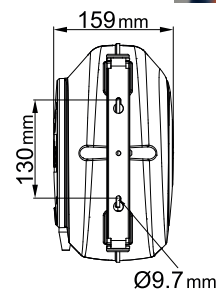

1845

 automatische kabelhaspel, met 3Gx2,5 mm² kabel

CE IP42

- 3Gx2,5 mm² kabel
- met thermische beveiligingsschakelaar
- kabellengte uit trommel: 1 m (behalve 1845 25-H07RN-F, 1,5 m)
- geleverd zonder inkomende kabel
- vergrendelsysteem kan worden uitgeschakeld.
- max. vermogen (opgerold): 2000W (230V-20 °C)
- max. vermogen (uitgerold): 3000W (230V-20 °C)
- geleverd met een 180° draaibare beugel en een extra snelkoppelingsbeugel"

	Art.	Cavo	L m	Scocca	kg
018450365	1845 12-H05	H05VV-F	12+1	A	4,9
018450367	1845 15-H07	H07RN-F	15+1	B	8,3
018450377	1845 25-H07	H07RN-F	25+1,5	B	11

Scan de QR-code om toegang te krijgen tot het
Specificaties, media en documentatie in één klik.