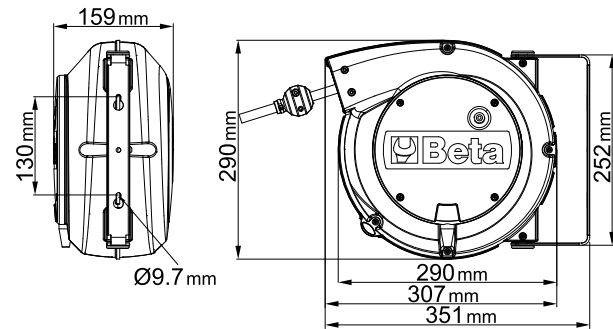

1846

 Automata kábeldob 4Gx1,5 mm² kábellel

CE IP42

- 4Gx1,5 mm² kábel
- Hővédő kapcsoló nélkül
- Dobon kívüli kábel hossza: 1 m
- Tápkábel nélkül szállítva
- A reteszelő mechanizmus kikapcsolható, így a kábel folyamatos visszahúzását teszi lehetővé
- Max. teljesítmény (felcsévélve): 1400W (230V-20°C)
- Max. teljesítmény (kiengedve): 1900W (230V-20°C)
- 180°-os elforgatható konzollal és kiegészítő gyorscsatlakozó konzollal szállítva

Art.	Art.	Cavo	L m	Scocca	kg
018460405	1846 10-H05	H05VV-F	10+1	A	4,4
018460407	1846 10-H07	H07RN-F	10+1	A	5,2
018460415	1846 15-H05	H05VV-F	15+1	A	5,4

Olvasd be a QR-kódot a webes fül eléréséhez

Specifikációk, média és dokumentáció egyetlen