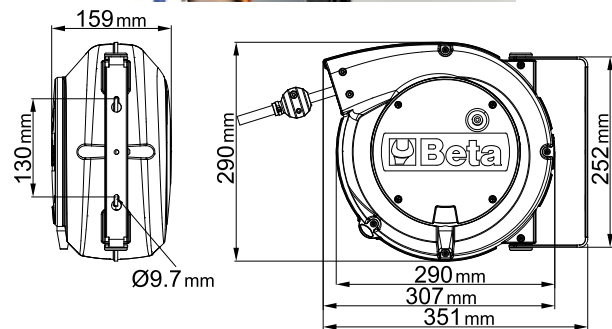

1846
automatische kabelhaspel, met 4Gx1,5 mm² kabel
CE IP42

- 4Gx1,5 mm² kabel
- zonder thermische beveiligingsschakelaar
- kabellengte uit trommel: 1 m
- geleverd zonder inkomende kabel
- vergrendelsysteem kan worden uitgeschakeld.
- max. vermogen (opgerold): 1400W (230V-20 °C)
- max. vermogen (uitgerold): 1900W (230V-20 °C)
- geleverd met een 180° draaibare beugel en een extra snelkoppelingsbeugel"

	Art.	Cavo	L m	Scocca	kg
018460405	1846 10-H05	H05VV-F	10+1	A	4,4
018460407	1846 10-H07	H07RN-F	10+1	A	5,2
018460415	1846 15-H05	H05VV-F	15+1	A	5,4

Scan de QR-code om toegang te krijgen tot het
 Specificaties, media en documentatie in één klik.