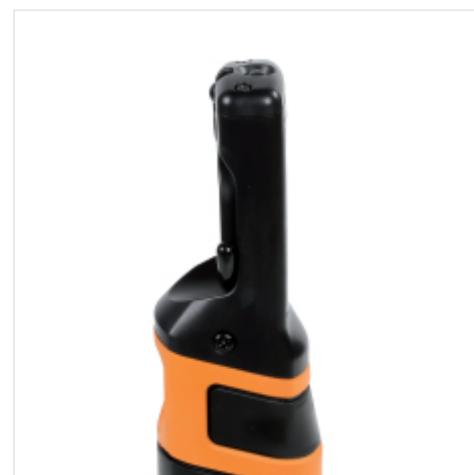

BETA 1846/13LED-BM R lâmpadas LED de substituição 12V 8W

Certificações e Normas

Caraterísticas

Lâmpadas LED de substituição para bobinadeiras, com dupla emissão de luz e gancho giratório.

ILUMINAÇÃO DUPLA INTEGRADA

Luz ampla e spot num só.

FLEXIBILIDADE DE POSICIONAMENTO

Com o gancho giratório, pode fixá-la em qualquer lugar e trabalhar confortavelmente com as mãos livres.

EXCELENTE PARA UTILIZAÇÃO EM ESPAÇOS REDUZIDOS

A cabeça, mais fina do que o corpo, permite a iluminação mesmo em locais de difícil acesso, sem ocupar espaço.

ILUMINAÇÃO COMPLETA EM TODAS AS SITUAÇÕES

Luz frontal potente e spot integrado para se adequar tanto a grandes áreas como a spots de precisão.

GANCHO GIRATÓRIO

O gancho ajustável permite-lhe fixar a lâmpada onde precisa dela, com a máxima liberdade de orientação.

DESIGN FINO E COMPACTO

Concebida para espaços difíceis, a cabeça mais fina do corpo permite a iluminação mesmo em zonas estreitas e inacessíveis.