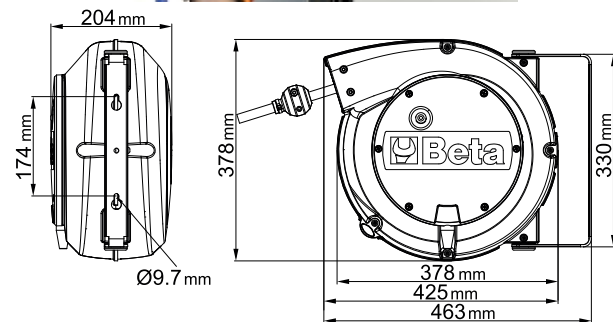

1847

 automatische kabelhaspel, met 4Gx2,5 mm² kabel

CE IP42

- 4Gx2,5 mm² kabel
- zonder thermische beveiligingsschakelaar
- kabellengte uit trommel: 1 m
- geleverd zonder inkomende kabel
- vergrendelsysteem kan worden uitgeschakeld.
- max. vermogen (opgerold): 2000W (230V-20 °C)
- max. vermogen (uitgerold): 2700W (230V-20 °C)
- geleverd met een 180° draaibare beugel en een extra snelkoppelingsbeugel

	Art.	Cavo	L m	Scocca	kg
018470420	1847 10-H05	H05VV-F	10+1	B	6,7
018470427	1847 15-H07	H07RN-F	15+1	B	8,8

Scan de QR-code om toegang te krijgen tot het
Specificaties, media en documentatie in één klik.