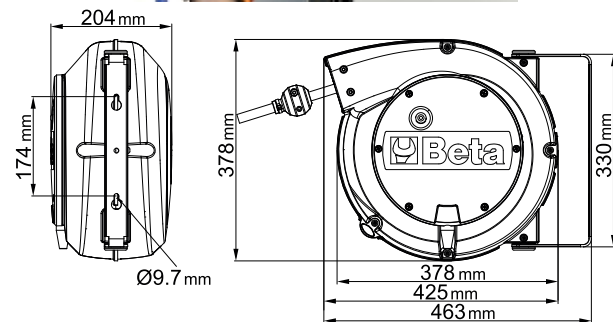

1848

 Automatische kabelhaspel, met 5Gx1,5 mm<sup>2</sup> kabel

CE IP42

- 5Gx1,5 mm<sup>2</sup> kabel
- zonder thermische beveiligingsschakelaar
- kabellengte uit trommel: 1 m
- geleverd zonder inkomende kabel
- rekmechanisme kan worden uitgeschakeld om aan de kabel te houden
- max. vermogen (opgerold): 1400W (230V-20 °C)
- max. vermogen (uitgerold): 1900W (230V-20 °C)
- geleverd met een 180° draaibare beugel en een extra snelkoppelingsbeugel

Art.	Art.	Cavo	L m	Scocca	kg
018480510	1848 10-H05	H05VV-F	10+1	B	6,4
018480517	1848 15-H07	H07RN-F	15+1	B	8,6

Scan de QR-code om toegang te krijgen tot het  
Specificaties, media en documentatie in één klik.