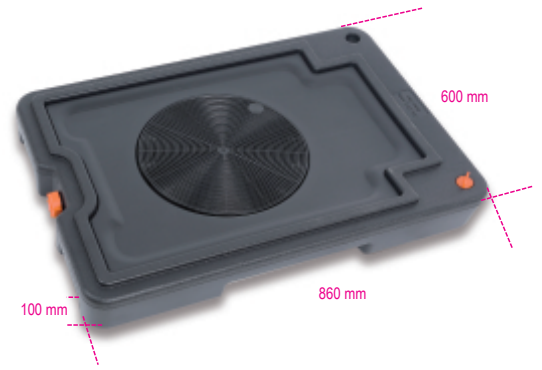

- Capacidad máxima: 30 l
- Rejilla antisalpicaduras
- Dotada de con 4 ruedas pivotantes

kg

	Art.	l	kg
018780030	1878 30	30	4,5

Escanee el código QR para acceder a la pestaña web

Especificaciones, multimedia y documentación en un