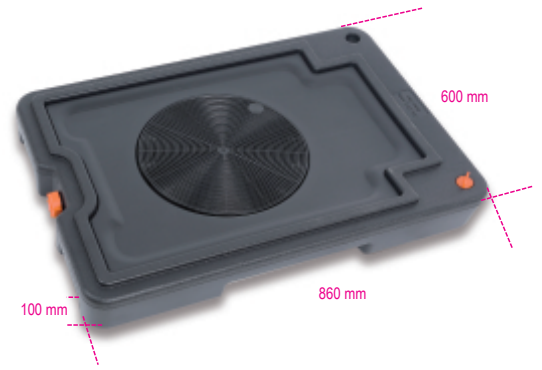

- Μέγιστη χωρητικότητα: 30 l
- Προλαμβάνει πιτσιλίσματα
- Διαθέτει 4 τρελές ρόδες

kg

	Art.	l	kg
018780030	1878 30	30	4,5

**Σαρώστε τον κωδικό QR για πρόσβαση στην**  
Προδιαγραφές, μέσα και τεκμηρίωση με ένα κλικ.