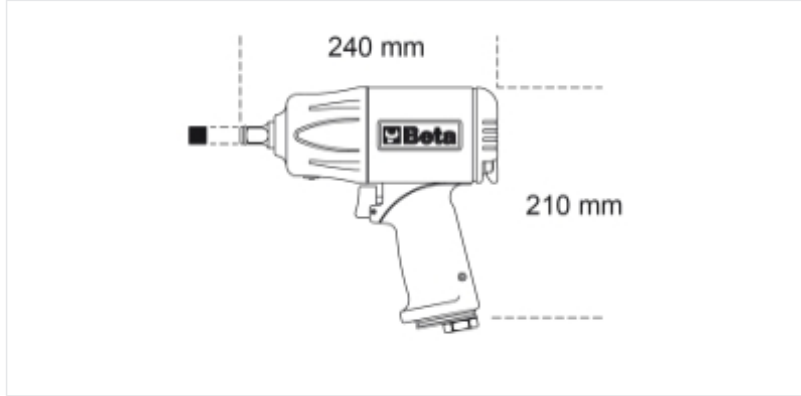

### KRACHT

Met een koppel van 2100 Nm bij het losdraaien is dit de krachtigste 3/4" schroevendraaier in het Beta schroevendraaierassortiment.

## Afmetingen

CE