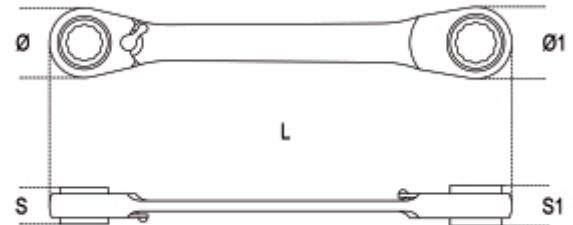

- 4 in 1
- Terugstelhoek: 5°

	Art.	 mm	L mm	Ø mm	Ø1 mm	S mm	S1 mm	g
001920008	192 8-13	8x10/12x13	160	21,0	26,0	14,0	15,0	100
001920016	192 16-19	16x17/18x19	230	34,0	35,5	18,0	20,0	260

Scan de QR-code om toegang te krijgen tot het
Specificaties, media en documentatie in één klik.