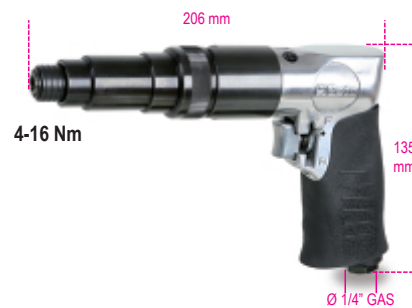

**1935F**
**Omschakelbare lucht schroevendraaier**

CE

- Ontworpen voor universele en zware werkzaamheden op materialen zoals; hout, kunststof, verlijmd en metaal.
- Mede door het vermogen van de motor moet er gewerkt worden met zelftappende of zelfborende schroeven
- Snelspan bithouder
- Omschakelbaar door hendel
- Luchtuitlaat door handgreep

<b>Onbelast toerental</b>	<b>800 rpm</b>
<b>Aanhaalkoppel</b>	<b>4-16 Nm</b>
<b>Schroefcapaciteit</b>	<b>6-9 M</b>
<b>Bithouder</b>	<b>● 1/4"</b>
<b>Luchtaansluiting</b>	<b>1/4" GAS</b>
<b>Werkdruk</b>	<b>6,2 bar</b>
<b>Luchtslang binnen (Ø)</b>	<b>10 mm</b>
<b>Gemiddeld luchtverbruik</b>	<b>150 l/min</b>
<b>Gewicht</b>	<b>1,3 kg</b>

	art.		 kg
<b>019350045</b>	1935F	1935 F-reversible air screwdriver	1,3