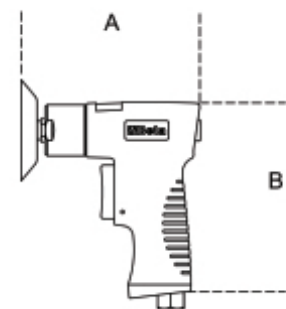

1937KL

Rotační mini leštička

CE

- Včetně brusného kotouče (Ø 75 mm), 2 leštících houbiček (Ø 90mm) a kotouče z jehněčí vlny (Ø 90 mm)
- Madlo pistole
- Plynulá regulace výkonu
- Kompaktní a lehká
- Vhodná pro leštění světel
- Ideální pro provádění oprav ve stísněných místech

□ 340x300x85 mm

Volnoběh	3 200 rpm
Výkon	0,25 kW
Velikost kotouče	75 mm
Vřetenový závit	M6
Přístup vzduchu	1/4" GAS
Provozní tlak	6,2 Bar
Vnitřní doporučený průměr hadice (Ø)	10 mm
Prům. spotřeba vzduchu	91 l/min
Hmotnost leštičky	0,75 kg
Hmotnost sady	1,8 kg

	Art.		 kg
019370161	1937KL	1937 /KL-orbital mini polisher	1,8

Naskenujte QR kód pro přístup k webové kartě
Specifikace, média a dokumentace jedním kliknutím.