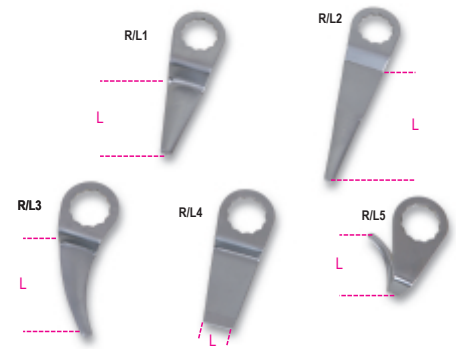

1938R/L
Klingen für Scheibenablöser

- 1938R/L1 Gerade, kurze Klinge zum Ablösen der Windschutzscheibe von Innen
- 1938R/L2 Gerade, lange Klinge zum Ablösen der Windschutzscheibe von Innen
- 1938R/L3 Gebogen Flachklinge für schwer zugängliche Flächen
- 1938R/L4 Kratzklinge
- 1938R/L5 Hakenklinge zum Ablösen der Windschutzscheibe von Außen

	art.		L mm
019380041	1938R/L1	1938 R/L1-blades for windscreen removers	57
019380042	1938R/L2	1938 R/L2-blades for windscreen removers	90
019380043	1938R/L3	1938 R/L3-blades for windscreen removers	30
019380044	1938R/L4	1938 R/L4-blades for windscreen removers	8
019380045	1938R/L5	1938 R/L5-set of 5 blades 1938	36