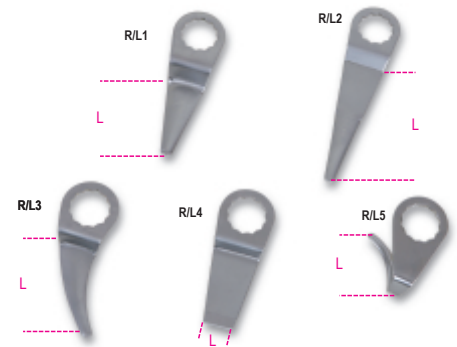

**1938R/L**
**Hojas para cortalunas**

- 1938R/L1 Hoja recta corta para retirar el parabrisas desde el interior del vehículo
- 1938R/L2 Hoja recta larga para retirar el parabrisas desde el interior del vehículo
- 1938R/L3 Hoja recta curva para áreas difíciles de alcanzar
- 1938R/L4 Hoja raspadora
- 1938R/L5 Hoja con gancho para retirar el parabrisas desde el exterior del vehículo

	art.		L mm
019380041	1938R/L1	1938 R/L1-blades for windscreen removers	57
019380042	1938R/L2	1938 R/L2-blades for windscreen removers	90
019380043	1938R/L3	1938 R/L3-blades for windscreen removers	30
019380044	1938R/L4	1938 R/L4-blades for windscreen removers	8
019380045	1938R/L5	1938 R/L5-set of 5 blades 1938	36