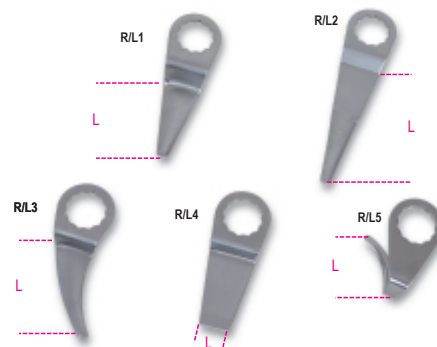

1938R/L
Lames pour couteau vibrant dépose-vitres

1938R/L1 Lame droite courte pour enlever le pare-brise depuis l'intérieur du véhicule

1938R/L2 Lame droite longue pour enlever le pare-brise depuis l'intérieur du véhicule

1938R/L3 Lame plate courbe pour zones difficiles à atteindre

1938R/L4 Lame grattoir

1938R/L5 Lame avec crochet pour enlever le pare-brise depuis l'extérieur du véhicule

	art.		L mm
019380041	1938R/L1	1938 R/L1-blades for windscreen removers	57
019380042	1938R/L2	1938 R/L2-blades for windscreen removers	90
019380043	1938R/L3	1938 R/L3-blades for windscreen removers	30
019380044	1938R/L4	1938 R/L4-blades for windscreen removers	8
019380045	1938R/L5	1938 R/L5-set of 5 blades 1938	36