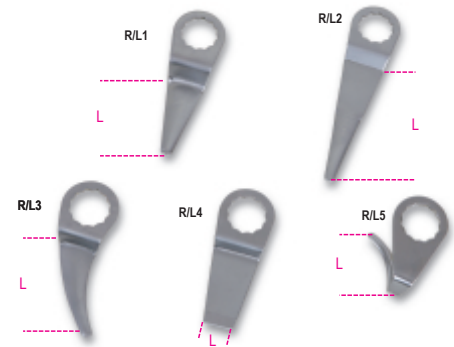

- 1938R/L1 Kort recht mes voor de voorruitkit te snijden binnenin het voertuig
- 1938R/L2 Lang recht mes voor de voorruitkit te snijden binnenin het voertuig
- 1938R/L3 Gebogen plat mes voor moeilijk te bereiken gedeeltes
- 1938R/L4 Schraap mes
- 1938R/L5 Mes met haak voor het snijden van voorruitkit aan buitenzijde van het voertuig

	Art.		L mm
019380041	1938R/L1	1938 R/L1-blades for windscreen removers	57
019380042	1938R/L2	1938 R/L2-blades for windscreen removers	90
019380043	1938R/L3	1938 R/L3-blades for windscreen removers	30
019380044	1938R/L4	1938 R/L4-blades for windscreen removers	8
019380045	1938R/L5	1938 R/L5-set of 5 blades 1938	36