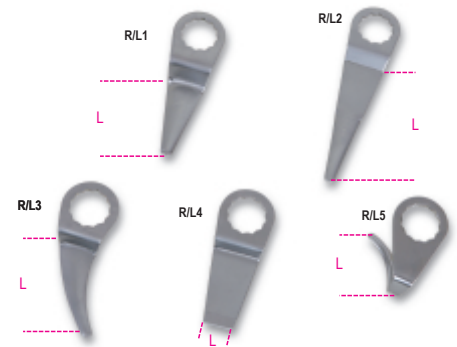

1938R/L
Messen voor pneumatische ruitensnijder

- 1938R/L1 Kort recht mes voor de voorruitkit te snijden binnenin het voertuig
- 1938R/L2 Lang recht mes voor de voorruitkit te snijden binnenin het voertuig
- 1938R/L3 Gebogen plat mes voor moeilijk te bereiken gedeeltes
- 1938R/L4 Schraap mes
- 1938R/L5 Mes met haak voor het snijden van voorruitkit aan buitenzijde van het voertuig

	art.		L mm
019380041	1938R/L1	1938 R/L1-blades for windscreen removers	57
019380042	1938R/L2	1938 R/L2-blades for windscreen removers	90
019380043	1938R/L3	1938 R/L3-blades for windscreen removers	30
019380044	1938R/L4	1938 R/L4-blades for windscreen removers	8
019380045	1938R/L5	1938 R/L5-set of 5 blades 1938	36