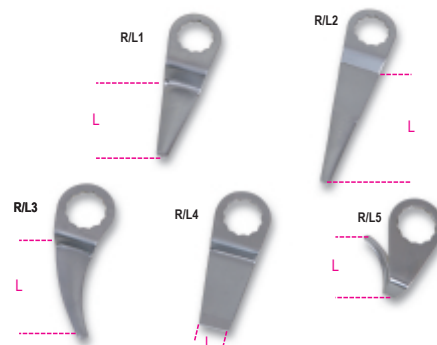

1938R/L
Espátulas para removedor de pára-brisas

- 1938R/L1 Espátula curta direita para remoção do pára-brisas a partir do interior do veículo
- 1938R/L2 Espátula longa direita para remoção do pára-brisas a partir do interior do veículo
- 1938R/L3 Espátula curva plana para áreas de difícil acesso
- 1938R/L4 Espátula de raspagem
- 1938R/L5 Espátula com gancho para remoção do pára-brisas a partir do exterior do veículo

	art.		L mm
019380041	1938R/L1	1938 R/L1-blades for windshield removers	57
019380042	1938R/L2	1938 R/L2-blades for windshield removers	90
019380043	1938R/L3	1938 R/L3-blades for windshield removers	30
019380044	1938R/L4	1938 R/L4-blades for windshield removers	8
019380045	1938R/L5	1938 R/L5-set of 5 blades 1938	36