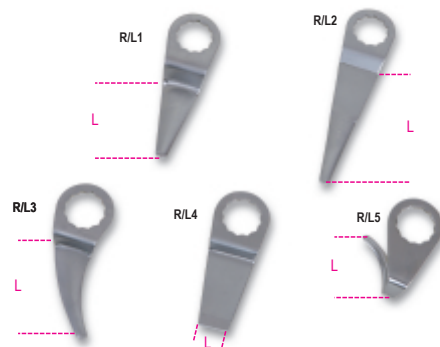

1938R/L
Ножи для извлечения стекол

1938R/L1 Нож короткий прямой для извлечения стекол изнутри салона транспортного средства

1938R/L2 Нож удлиненный для извлечения стекол изнутри салона транспортного средства

1938R/L3 Нож плоский изогнутый для труднодоступных мест

1938R/L4 Нож скребковый

1938R/L5 Нож с крюком для извлечения стекол снаружи транспортного средства

	art.		L mm
019380041	1938R/L1	1938 R/L1-blades for windscreen removers	57
019380042	1938R/L2	1938 R/L2-blades for windscreen removers	90
019380043	1938R/L3	1938 R/L3-blades for windscreen removers	30
019380044	1938R/L4	1938 R/L4-blades for windscreen removers	8
019380045	1938R/L5	1938 R/L5-set of 5 blades 1938	36