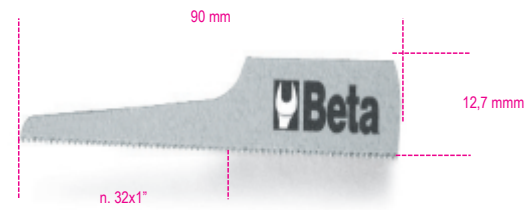

1942LR

Bimetal blades for air saw 1942A

	Art.	
019420032	1942LR	1942 LR-bimetal blades for air saw 1942

**Scan de QR-code om toegang te krijgen tot het**  
Specificaties, media en documentatie in één klik.