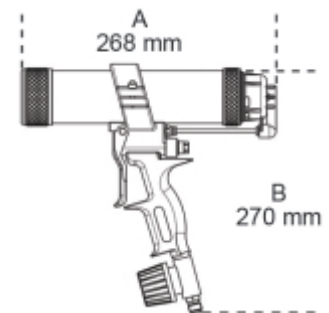

1947H
Pneumatische kitspuit

CE

- Pneumatisch spuit voor het spuiten van siliconekit of lijmen uit standaard kunststof of aluminium kokers
- Geschikt voor standaard kokers (215/218 x 50/51 mm), hard en zacht
- Gecontroleerde materiaalafgifte door hendel
- Ingebouwde drukregelaar

Koker afmeting	210x50 mm
Koker capaciteit	300/310 ml
Luchtaansluiting	1/4" GAS
Werkdruk	4 ÷ 8 bar
Lucht slang binnen (Ø)	2.5 mm
Gemiddeld luchtverbruik	120 l/min
Gewicht	750 g

	Art.		 g
019470011	1947H	1947 H-bonding gun	750