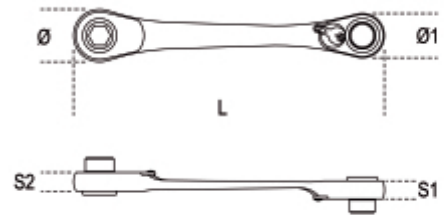

- Compatibel met 1/4" en 5/16" zeskantbits
- 5° herstelhoek
- Gekartelde kop voor snelle aanpak

	Art.	Ø	L mm	Ø mm	Ø1 mm	S1 mm	S2 mm	Wt g
001940006	194 1/4X5/16	1/4x5/16	128	18,2	21,5	7,4	7,6	65

Scan de QR-code om toegang te krijgen tot het
Specificaties, media en documentatie in één klik.