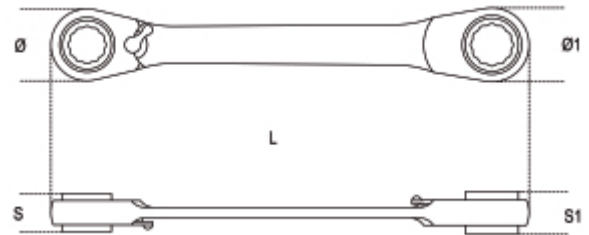

195AS

Clé polygonale droite à cliquet chromée

- Mesures en pouces
- Angle de reprise 5°

Scannez le code QR pour accéder à l'onglet Web

Spécifications, médias et documentation en un clic.