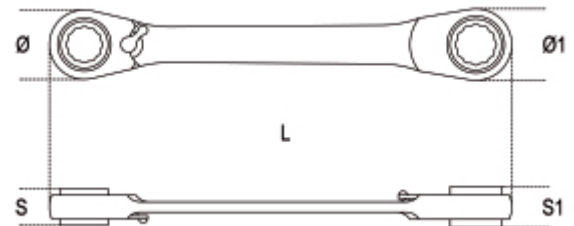

ISO 21982:2020

- 15° gebogen kop
- 5° herstelhoek

	Art.	M mm	M1 mm	L mm	Ø mm	Ø1 mm	S mm	S1 mm	g
001950210	195P 8X10	10	8	128	21,5	18,2	7,6	7,4	48
001950213	195P 12X13	13	12	170	26,5	24,6	9	8,9	103
001950215	195P 14X15	15	14	190	32,6	28,3	9,4	9,4	150
001950218	195P 16X18	18	16	230	35,6	34,5	11	9,9	233
001950219	195P 17X19	19	17	230	35,6	34,5	11,2	10,7	233