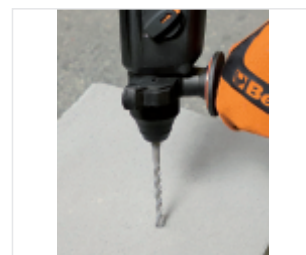

BETA 1967/800W Vrtací kladivo SDS-PLUS, 800 W

Certifikace a normy

Funkce

Spolehlivé, výkonné a všestranné.

VYSOKÝ VÝKON

Motor s příkonem 800 W je schopen vyvinout sílu úderu 3,2 J, což je ideální pro vrtání a hmoždinkování tvrdých materiálů, jako je zdivo, beton a kov.

BEZPEČNOSTNÍ

Vybaveno bezpečnostní spojkou, která zabraňuje zpětnému rázu při zaseknutí vrtáku.

KOMFORT A OVLADATELNOST

Ergonomická a kompaktní konstrukce příklepové vrtačky vám umožní pracovat i ve stísněných a omezených prostorech, a to s maximálním komfortem a ovladatelností.

PŘIPOJENÍ SDS-PLUS

Skřídlo 13 mm se spojkou SDS-PLUS, která zajišťuje bezpečné a stabilní uchycení příslušenství.

VERSATILITA

Příklepová vrtačka nabízí 4 režimy použití: vrtání, příklep, sekání a funkci Vario-Lock.

HLOUBKOVÁ TYČ

Součástí dodávky je hloubková tyč pro nastavení hloubky vrtání.

Certifikace a normy

Výsledky

	Art.
019670080	1967/800W

Naskenujte QR kód pro přístup k webové kartě

Specifikace, média a dokumentace jedním kliknutím.